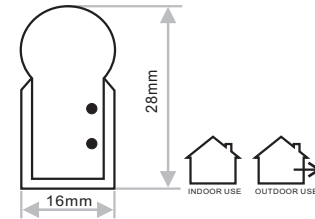

## Specifications

Item No .	LSN-230V			LSN-120V			LSN-24V			LSN-12V		
	R,A,O	B,G,CW, WW, LY	MT,VT	R,A,O	B,G,CW, WW, LY	MT,VT	R,A,O	B,G,CW, WW, LY	MT,VT	R,A,O	B,G,CW, WW, LY	MT,VT
Length per roll in Meters	50	50	50	50	50	50	50	50	50	50	50	50
Size (mm)	16X28	16X28	16X28	16X28	16X28	16X28	16X28	16X28	16X28	16X28	16X28	16X28
LED spacing (mm)	12.5	12.5	12.5	12.5	12.5	12.5	12.5	12.5	12.5	12.5	12.5	12.5
LED quantity per meter	80	80	80	80	80	80	80	80	80	80	80	80
Cutting Unit length (mm)	1250	1000	1000	625	500	500	125	75	75	62.5	37.5	37.5
LED quantity per unit	100	80	80	50	40	40	10	6	6	5	3	3
Power consumption per meter	3.7W	4.6W	4.6W	3.8W	4.8W	4.8W	3.8W	6.4W	6.4W	3.8W	6.4W	6.4W
Total units	40	50	50	80	100	100	400	667	667	800	1333	1333
Max Loading Length (meter)	250	200	200	125	100	100	25	15	15	12.5	7.5	7.5
Operating voltage	230V DC			120V DC			24V DC			12V DC		