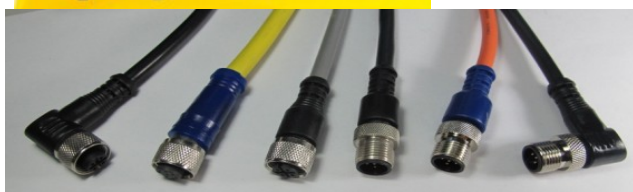

**自行设计 自行生产**

- M12 电缆连接器与插座
- M8 电缆连接器
- 赫斯曼接头
- 接受定制特种连接器
- 接受定制各种插座
- 耐高温、高密封插头与插座

8 口分线盒, M12 连接螺纹, PNP/NPN

8 口分线盒, M8 连接螺纹, NPN/PNP

M12 带线连接器

I/O 总线

M8 连接器, 直弯型, 带线长度任选

T 形头, 一分二连接器

M12 全屏蔽连接器

M8 全屏蔽连接器

8 芯和 12 芯插头与插座

电磁阀连接器, 方座与圆座

M8 连接器, 公头与母头

M12 插座, 不带线

M12 插座, 带线

M8 一分二连接器