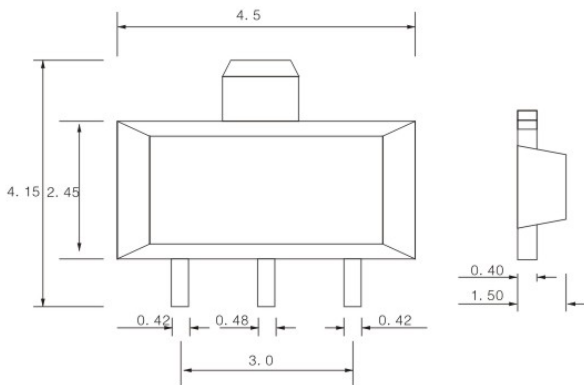

SOT-23封装外形尺寸

Do-214封装外形尺寸

		A	B	C	D	E	F	G	H
Do-214 ab	MAX	6.22	7.11	3.15	0.305	8.13	2.44	0.203	1.52
	MIN	5.59	6.60	2.75	0.152	7.75	2.13	0.102	0.76
Do-214 ac	MAX	2.79	4.50	1.90	0.305	5.28	2.29	0.203	1.52
	MIN	2.54	3.99	1.32	0.152	4.93	1.98	0.102	0.76

SOT-89封装外形尺寸

LL-34封装外形尺寸

16.SOT-223封装外形尺寸

主营风华、长电、SK、宏砂贴片、插件类二、三极管，兼营其它国际知名品牌产品，为客户提供便捷的采购途径。