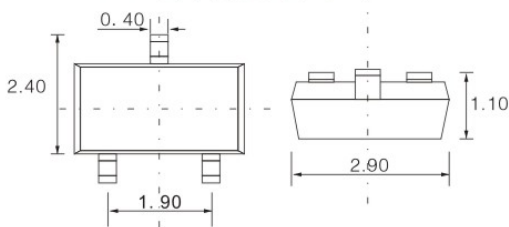

SOT-23封装外形尺寸

Do-214封装外形尺寸

		A	B	C	D	E	F	G	H
Do-214 ab	MAX	6.22	7.11	3.15	0.305	8.13	2.44	0.203	1.52
	MIN	5.59	6.60	2.75	0.152	7.75	2.13	0.102	0.76
Do-214 ac	MAX	2.79	4.50	1.90	0.305	5.28	2.29	0.203	1.52
	MIN	2.54	3.99	1.32	0.152	4.93	1.98	0.102	0.76

SOT-89封装外形尺寸

LL-34封装外形尺寸

16.SOT-223封装外形尺寸

主营风华、长电、SK、宏砂贴片、插件类二、三极管，兼营其它国际知名品牌产品，为客户提供便捷的采购途径。