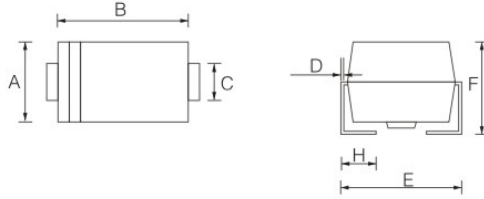

SOT-23封装外形尺寸

Do-214封装外形尺寸

		A	B	C	D	E	F	G	H
Do-214 ab	MAX	6.22	7.11	3.15	0.305	8.13	2.44	0.203	1.52
	MIN	5.59	6.60	2.75	0.152	7.75	2.13	0.102	0.76
Do-214 ac	MAX	2.79	4.50	1.90	0.305	5.28	2.29	0.203	1.52
	MIN	2.54	3.99	1.32	0.152	4.93	1.98	0.102	0.76

SOT-89封装外形尺寸

LL-34封装外形尺寸

16.SOT-223封装外形尺寸

主营风华、长电、SK、宏砂贴片、插件类二、三极管，兼营其它国际知名品牌产品，为客户提供便捷的采购途径。