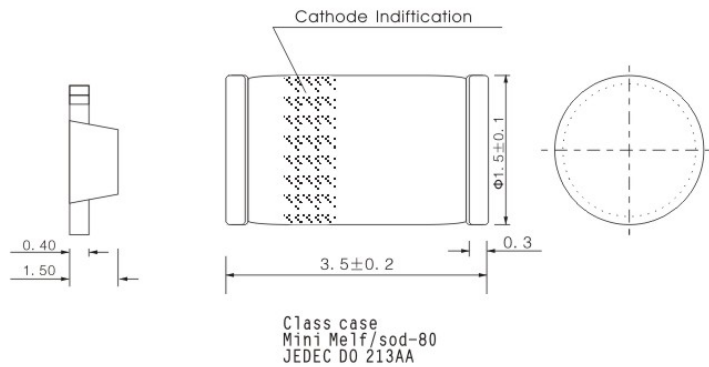

SOT-23封装外形尺寸

Do-214封装外形尺寸

		A	B	C	D	E	F	G	H
Do-214 ab	MAX	6.22	7.11	3.15	0.305	8.13	2.44	0.203	1.52
	MIN	5.59	6.60	2.75	0.152	7.75	2.13	0.102	0.76
Do-214 ac	MAX	2.79	4.50	1.90	0.305	5.28	2.29	0.203	1.52
	MIN	2.54	3.99	1.32	0.152	4.93	1.98	0.102	0.76

SOT-89封装外形尺寸

LL-34封装外形尺寸

16.SOT-223封装外形尺寸

主营风华、长电、SK、宏砂贴片、插件类二、三极管，兼营其它国际知名品牌产品，为客户提供便捷的采购途径。