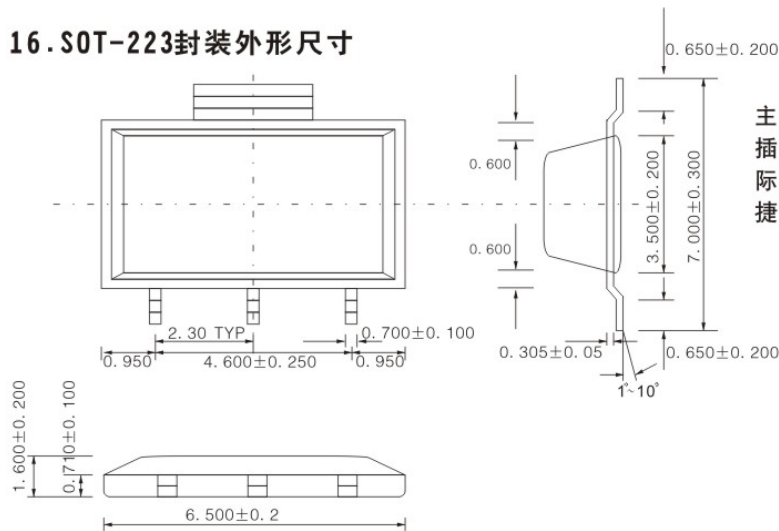

SOT-23封装外形尺寸

Do-214封装外形尺寸

		A	B	C	D	E	F	G	H
Do-214 ab	MAX	6.22	7.11	3.15	0.305	8.13	2.44	0.203	1.52
	MIN	5.59	6.60	2.75	0.152	7.75	2.13	0.102	0.76
Do-214 ac	MAX	2.79	4.50	1.90	0.305	5.28	2.29	0.203	1.52
	MIN	2.54	3.99	1.32	0.152	4.93	1.98	0.102	0.76

SOT-89封装外形尺寸

LL-34封装外形尺寸

16.SOT-223封装外形尺寸

主营风华、长电、SK、宏砂贴片、插件类二、三极管，兼营其它国际知名品牌产品，为客户提供便捷的采购途径。