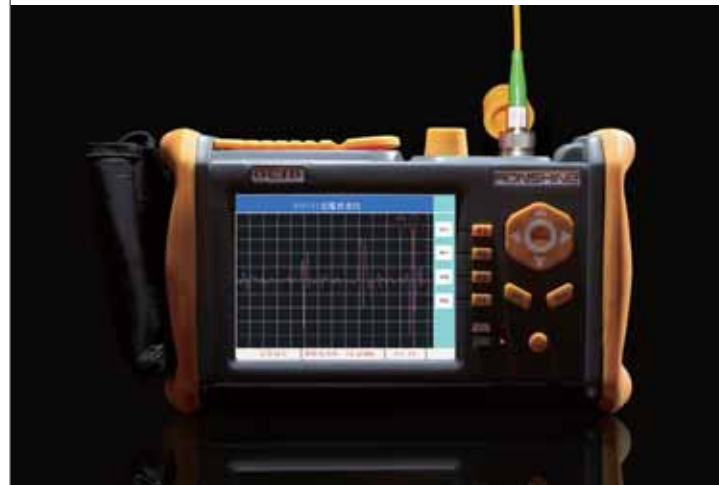

全国统一服务热线：4006-406-517

地址：合肥市高新技术产业开发区合肥软件园1号楼114
电话：0551-65328328 / 65322233 传真：0551-65232655
邮箱：sale@ronshine.net

RONSHINE®
官方网址：www.ronshine.net

OCID

RONSHINE®
RS6701光缆普查仪