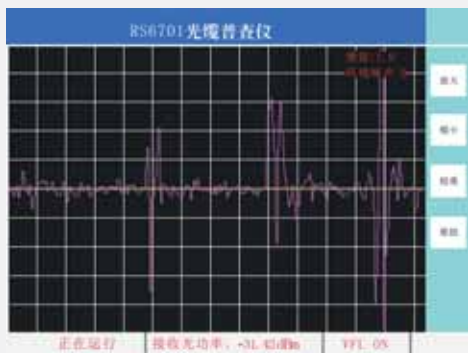

## 产品特点

① 只需要敲击光缆，通过声音或者图像就可以找到目标光缆，简单、迅速、无损。

② 信噪比好

实时波形动态显示，敲击事件非常清晰

头戴耳机声音清脆，音量可随意调节

③ 大动态范围，最高可达80km，多种模块可供选择

④ 大屏幕TFT宽屏显示

RONSHINE®

实时波形动态显示的实拍图片，业界最好的模拟显示效果，让每一次的敲击清晰可见。

⑤ 丰富的通信和存储接口使用方便，嵌入式win ce操作系统让运行更稳定

⑥ 低功耗设计，大容量聚合物锂电池续航能力高达50h

⑦ VFL功能，可发射红光达10公里以上

⑧ \*具备故障点定位功能  
\*具备敲击点定位功能

注：\*为选项功能