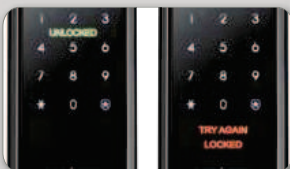

Samsung
SMART Doorlock

Just what
you are looking for
你尋找的 就在這裡

Just Push! 推動

SERIES

One Motion

簡約生活

★ English version
genuine product
guaranteed
原廠正貨, 英文版

SHS-P717

Easy Way to Open Door 便捷開門

· Reform opening/closing motion PUSH / PULL handle.
改革舊有開關門模式，只需一個簡單動作(推或拉)

· User-friendly Accessibility 簡易使用
多種開門方式保證方便安全出入

Smart Functions 智能模式

· Auto Wake-up 懸浮感應
Detect motion with 10cm and wake up the pad screen
10厘米懸浮感應，只需輕揮手掌，即可喚醒屏幕

Detection performance depends on installation environment
安裝環境會影響懸浮感應的表現

· Panel Notification 屏幕顯示
English notification on touch panel (LOCKED / UNLOCKED / TRY AGAIN)
屏幕顯示門鎖狀態 (開啟 / 重試 / 鎖定)

· Double Authorization 雙重驗證功能
User access code + RF tag / card
用戶密碼 + 感應匙牌 / 卡