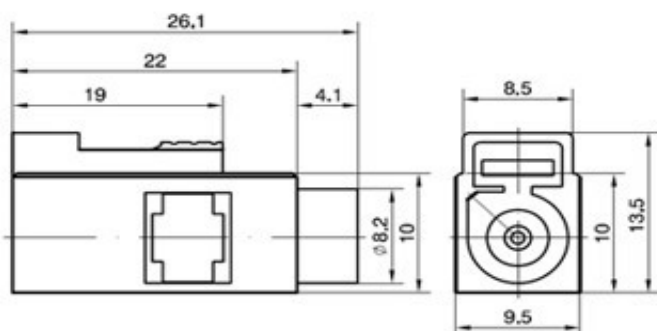

金特诺

颜色：葡萄紫色

颜色：绿色

颜色：灰色