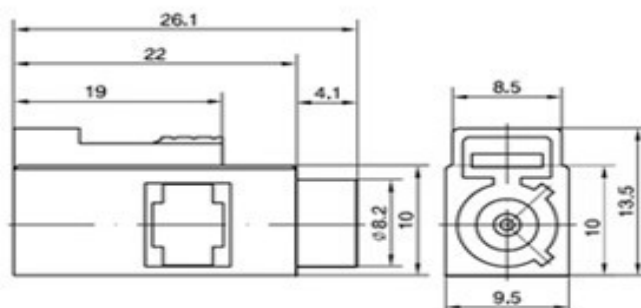

金特诺

颜色：葡萄紫色

颜色：绿色

颜色：灰色