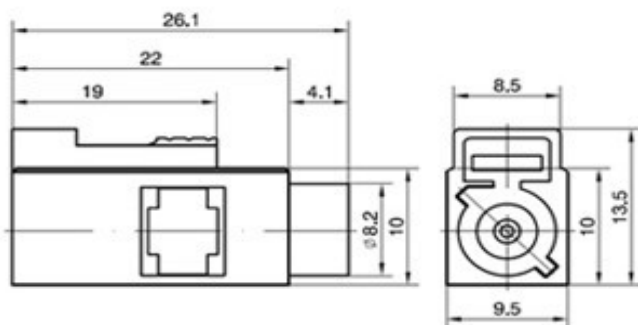

金特诺

颜色：葡萄紫色

颜色：绿色

颜色：灰色