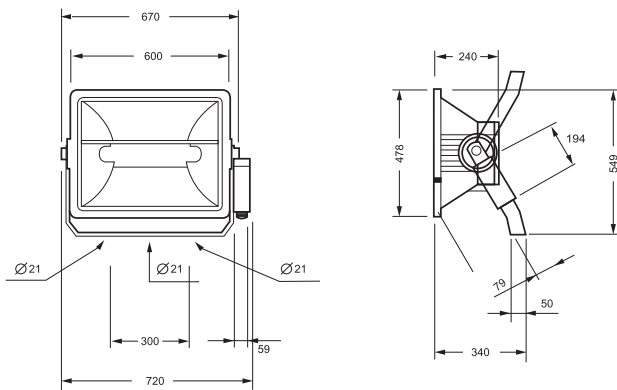

应用

- 停车场
- 建筑立面

相关产品

二维绘图

整体信息

订单代码	产品系列代码	灯管数目	灯管系列代码	灯泡功率	光学	镇流器	灯头灯座
910401804180	MVF024	1	SON-T	1000	WB	SGR	E40
910401804280	MVF024	1	SON-T	1000	MB	SGR	E40

© 2011 Koninklijke Philips Electronics N.V.
保留所有权利。