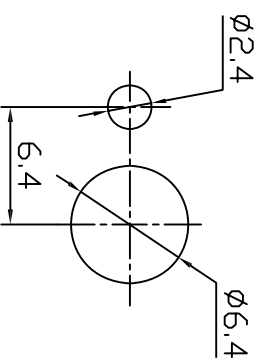

REV	DESCRIPTION	DESIGNER	DATE
-----	-------------	----------	------

自由公差	
区分	公差
0	<0.5
0.50	<5
5.0	<10
10.0	<20
20.0	<50
未标注角度	±1°
未标注角度公差	±1°

### 安装尺寸 (Mounting)

### 电路图 (Circuitry)

ON-OFF-ON

注: ㊱~㊴为重点检测尺寸

NO	NAME	MATERIAL	QTY	FINISHING	NO	NAME	MATERIAL	QTY	FINISHING

SCALE	1:1	UNIT:	mm
APVD		DATE	2015.05.11
CKD	雷艳平	DWN	徐耀飞
SPECIFICATION NO.	ZF-ZRS-09472846041		
DESCRIPTION	TOGGLE SWITCH		
MODEL NO.	MTS-103-F1-T6-RS		
PART No.	SM00206ZNR		