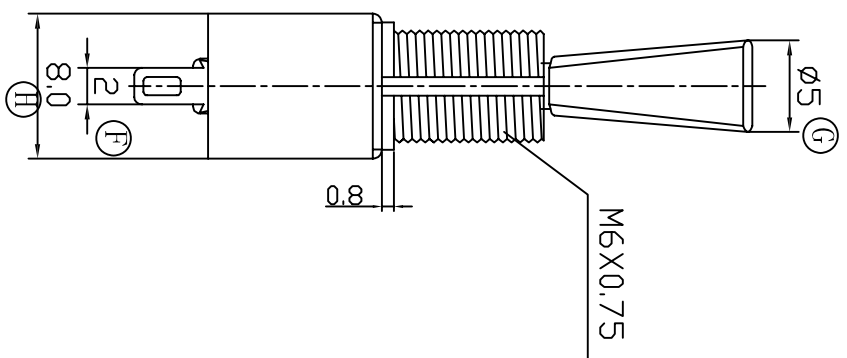

REV	DESCRIPTION	DESIGNER	DATE
-----	-------------	----------	------

自由公差	
区分	公差
0	<0.5
0.50	<5
5.0	<10
10.0	<20
20.0	<50
未标注角度	±1°
未标注角度公差	±1°

### 安装尺寸 (Mounting)

### 电路图 (Circuitry)

ON-OFF-ON

注: ㊱~㊴为重点检测尺寸

NO	NAME	MATERIAL	QTY	FINISHING	NO	NAME	MATERIAL	QTY	FINISHING

SCALE	1:1	UNIT:	mm
APVD		DATE	2015.05.11
CKD	雷艳平	DWN	徐耀飞
SPECIFICATION NO.	ZF-ZRS-09472846041		
DESCRIPTION	TOGGLE SWITCH		
MODEL NO.	MTS-103-F1-T6-RS		
PART No.	SM00206ZNR		