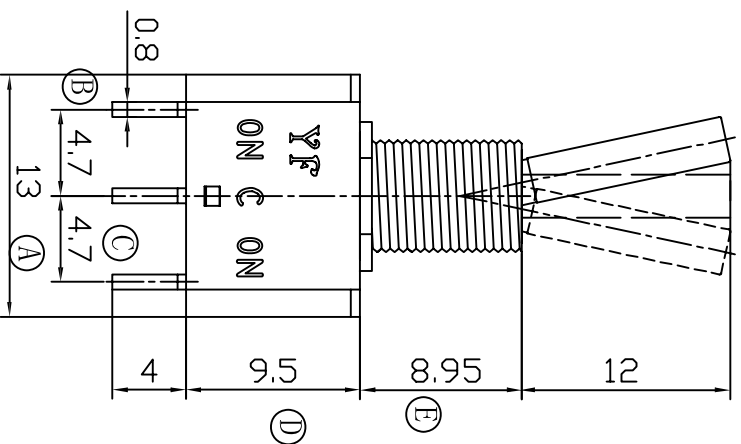

REV	DESCRIPTION	DESIGNER	DATE
-----	-------------	----------	------

自由公差	
区分	公差
0	<0.5
0.50	<5
5.0	<10
10.0	<20
20.0	<50
未标注角度	±1°
未标注角度公差	±1°

### 安装尺寸 (Mounting)

### 电路图 (Circuitry)

ON-OFF-ON

注: ㊱~㊴为重点检测尺寸

NO	NAME	MATERIAL	QTY	FINISHING	NO	NAME	MATERIAL	QTY	FINISHING

SCALE	1:1	UNIT:	mm
APVD		DATE	2015.05.11
CKD	雷艳平	DWN	徐耀飞
SPECIFICATION NO.	ZF-ZRS-09472846041		
DESCRIPTION	TOGGLE SWITCH		
MODEL NO.	MTS-103-F1-T6-RS		
PART No.	SM00206ZNR		