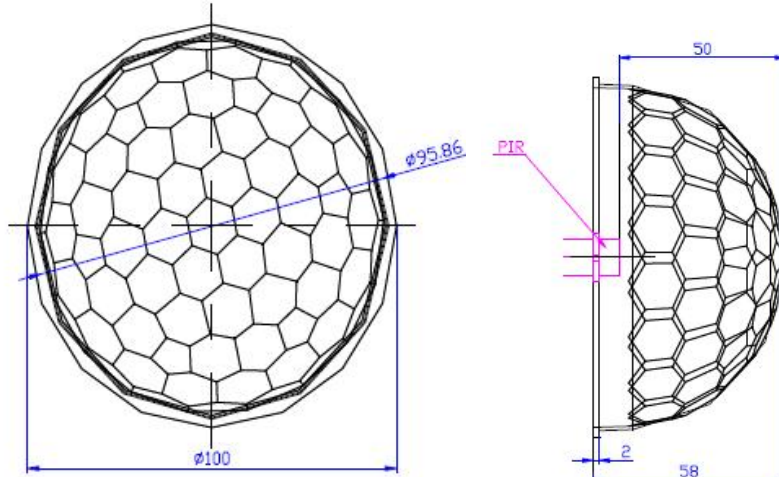

 <p>型号: 019287, 焦距: 28.7mm 直径: 19.05mm 厚: 0.38mm 距离: 5m,角度: 20 度</p>	 <p>型号: 22203, 焦距: 20mm 直径: 22mm 厚: 0.6mm 距离: 10m,</p>	 <p>型号: 0512H, 焦距: 31mm 直径: 52mm 厚: 0.6mm 距离: 12m,角度: 120 度</p>
 <p>型号: SIR-650, 焦距: 30mm 尺寸: 59.5*39mm 厚: 0.6mm 距离: 12m,角度: 120 度</p>	 <p>型号: -79-0529-01, 焦距: 14.2mm 尺寸: 29.8*25.8mm 厚: 0.5mm</p>	 <p>型号: NKJP0001, 焦距: 13mm 尺寸: 25*23mm 厚: 0.5mm</p>
 <p>型号: 7708-3, 焦距: 29.7mm 尺寸: 58*45mm 厚: 0.6mm 距离: 10m,角度: 79.8 度</p>	 <p>型号: 614230, 焦距: 30.5mm 尺寸: 60.7*42.4mm 厚: 0.6mm 距离: 12m,角度: 90 度</p>	 <p>型号: 7704-3, 焦距: 23mm 尺寸: 56.7*35.7mm 厚: 0.55mm 距离: 12m,角度: 110 度</p>
 <p>型号: 7703-1, 焦距: 30.5mm 尺寸: 61*42.7mm 厚: 0.6mm 距离: 24m,角度: 83 度</p>	 <p>型号: 7805-1, 焦距: 22mm 尺寸: 57*36mm 厚: 0.6mm 距离: 10m,角度: 100 度</p>	 <p>型号: 8603-4, 焦距: 17.5mm 直径: 45mm 高: 11mm 距离: 5m,角度: 360 度</p>

型号: 86005-3, 焦距: 15mm
直径: 44.5mm 高: 12.2mm
距离: 5m, 角度: 360 度

型号: 8003-1, 直径: 22.7mm,
高: 18.6mm, 焦距: 10.5mm, 距
离: 5m, 角度 100,

型号: 9002-1, 直径: 23.57mm,
高: 14.5mm, 焦距: 12mm, 距离: 12m,
角度 116 度,

型号: Q10050, 焦距: 50mm, 角度: 120 度, 距离: 8m